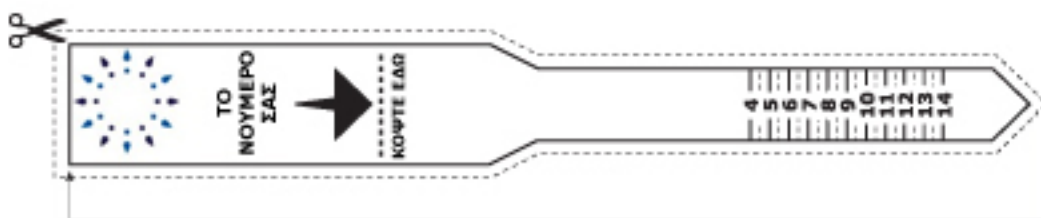

ΜΕΤΡΗΤΗΣ ΔΑΧΤΥΛΟΥ

Για να υπολογίσετε το νούμερο σας παρακαλώ εκτυπώστε αυτή την σελίδα και ακολουθήστε τα παρακάτω βήματα

- Κόψτε τον μετρητή με ψαλίδι κατα μήκος της διακεκομμένης γραμμής
- Κόψτε την διακεκομμένη γραμμή με την ένδειξη “ΚΟΨΤΕ ΕΔΩ” για να δημιουργήσετε μία σχισμή
- Δημιουργήστε κύκλο με την άκρη του μετρητή και περάστε τον μέσα στην σχισμή
- Τοποθετήστε τον μετρητή γύρω από το δάχτυλο σας μέχρι να εφάπτεται άνετα
- Το βέλος σας δείχνει το μέγεθος σας
- Βεβαιωθείτε ότι στις επιλογές εκτύπωσης στα όρια σελίδας έχετε επιλέξει “actual size” ή “Shrink to Fit”

Παρακαλώ επιβεβαιώστε αφού εκτυπώσετε την σελίδα ότι αυτή η απόσταση είναι 13 εκατοστά